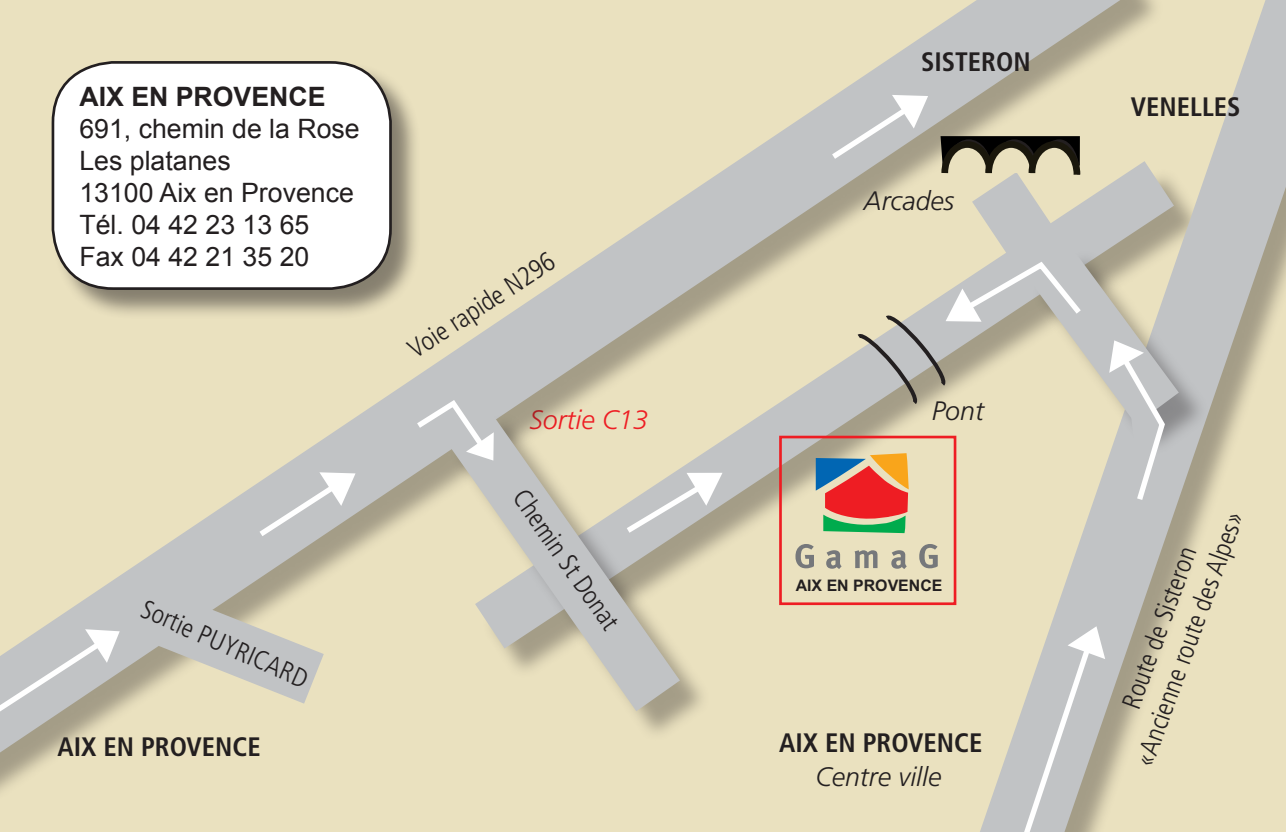

AIX EN PROVENCE

691, chemin de la Rose

Les platanes

13100 Aix en Provence

Tél. 04 42 23 13 65

Fax 04 42 21 35 20

SISTERON

VENELLES

Arcades

Voie rapide N296

Sortie C13

Pont

Chemin St Donat